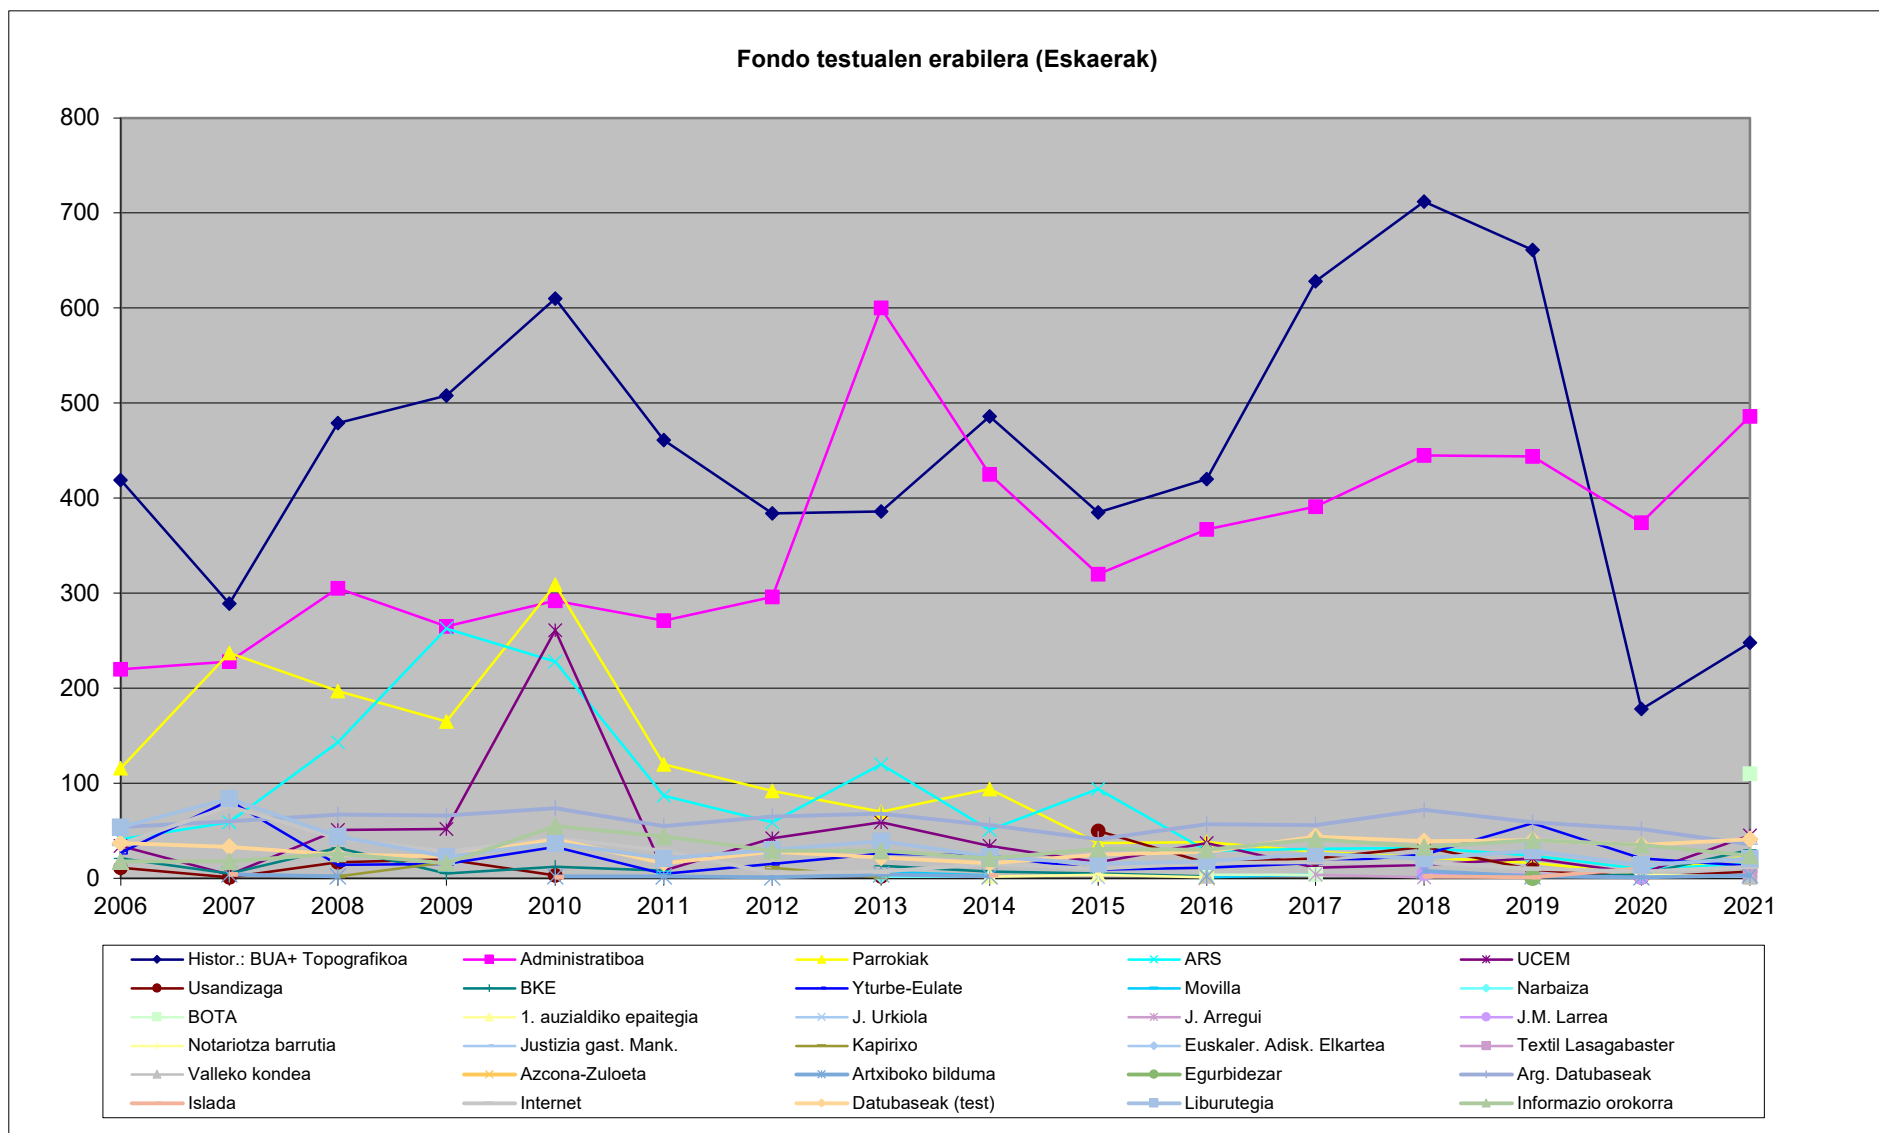

Erabilera hilabeteka

	Urtarrila	Otsaila	Martxoa	Apirila	Maiatza	Ekaina	Uztaila	Abuztua	Iraila	Urria	Azaroa	Abendua	Guztira
2005	29	42	33	38	39	43	33	37	33	25	38	30	420
2006	48	51	48	35	39	39	33	26	37	63	61	53	533
2007	62	47	42	43	46	38	44	21	41	46	46	29	505
2008	48	66	59	79	44	56	56	31	40	69	66	43	657
2009	27	61	47	47	50	52	42	30	46	74	68	58	602
2010	57	50	45	57	51	43	53	45	43	55	79	36	614
2011	33	42	66	37	44	44	39	12	49	52	42	39	499
2012	43	43	52	50	44	34	22	13	36	43	67	54	501
2013	89	69	61	85	55	53	31	17	29	53	71	35	648
2014	42	43	65	28	29	27	44	16	29	70	56	35	484
2015	43	49	60	39	27	32	36	24	44	46	42	30	472
2016	37	35	35	46	28	38	39	43	43	27	44	34	449
2017	55	68	38	32	34	25	23	21	28	52	58	49	483
2018	63	48	53	49	51	47	65	53	37	61	50	42	619
2019	62	64	44	58	52	33	51	29	40	44	29	35	541
2020	36	33	11	9	8	37	37	17	24	54	42	31	339
2021	35	53	51	37	27	36	33	21	19	26	28	29	395