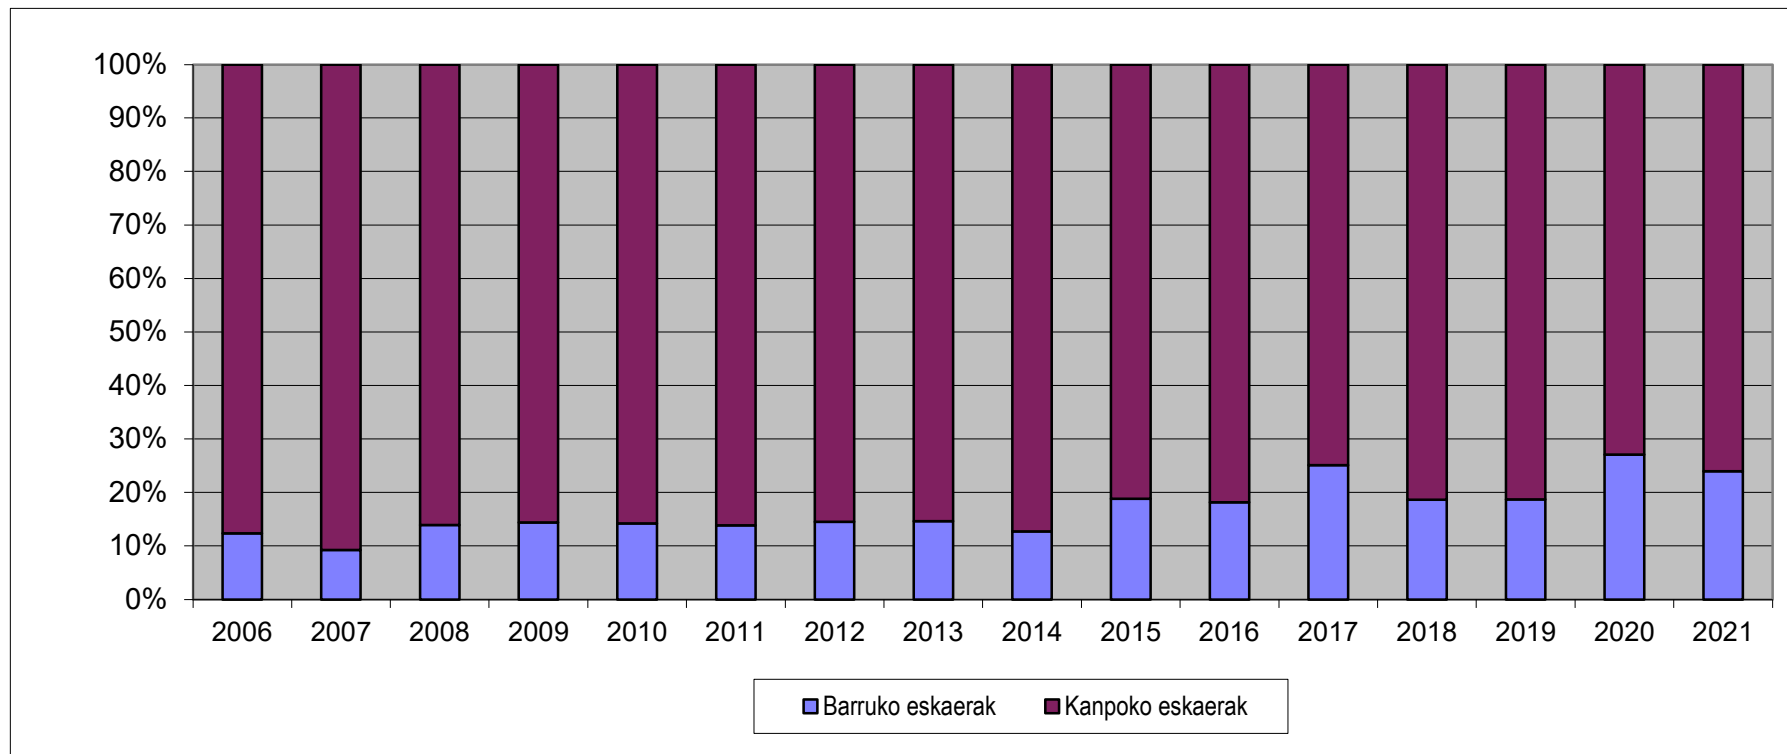

Barruko eta kanpoko eskaeren konparaketa

	2006	2007	2008	2009	2010	2011	2012	2013	2014	2015	2016	2017	2018	2019	2020	2021
Barruko eskaerak	142	112	215	225	286	158	159	215	161	197	196	332	277	266	247	327
Kanpoko eskaerak	1007	1101	1331	1342	1727	984	936	1254	1106	851	884	990	1209	1156	665	1037
Eskaera Kopurua	1149	1213	1546	1567	2013	1142	1097	1469	1267	1048	1080	1322	1486	1422	912	1364