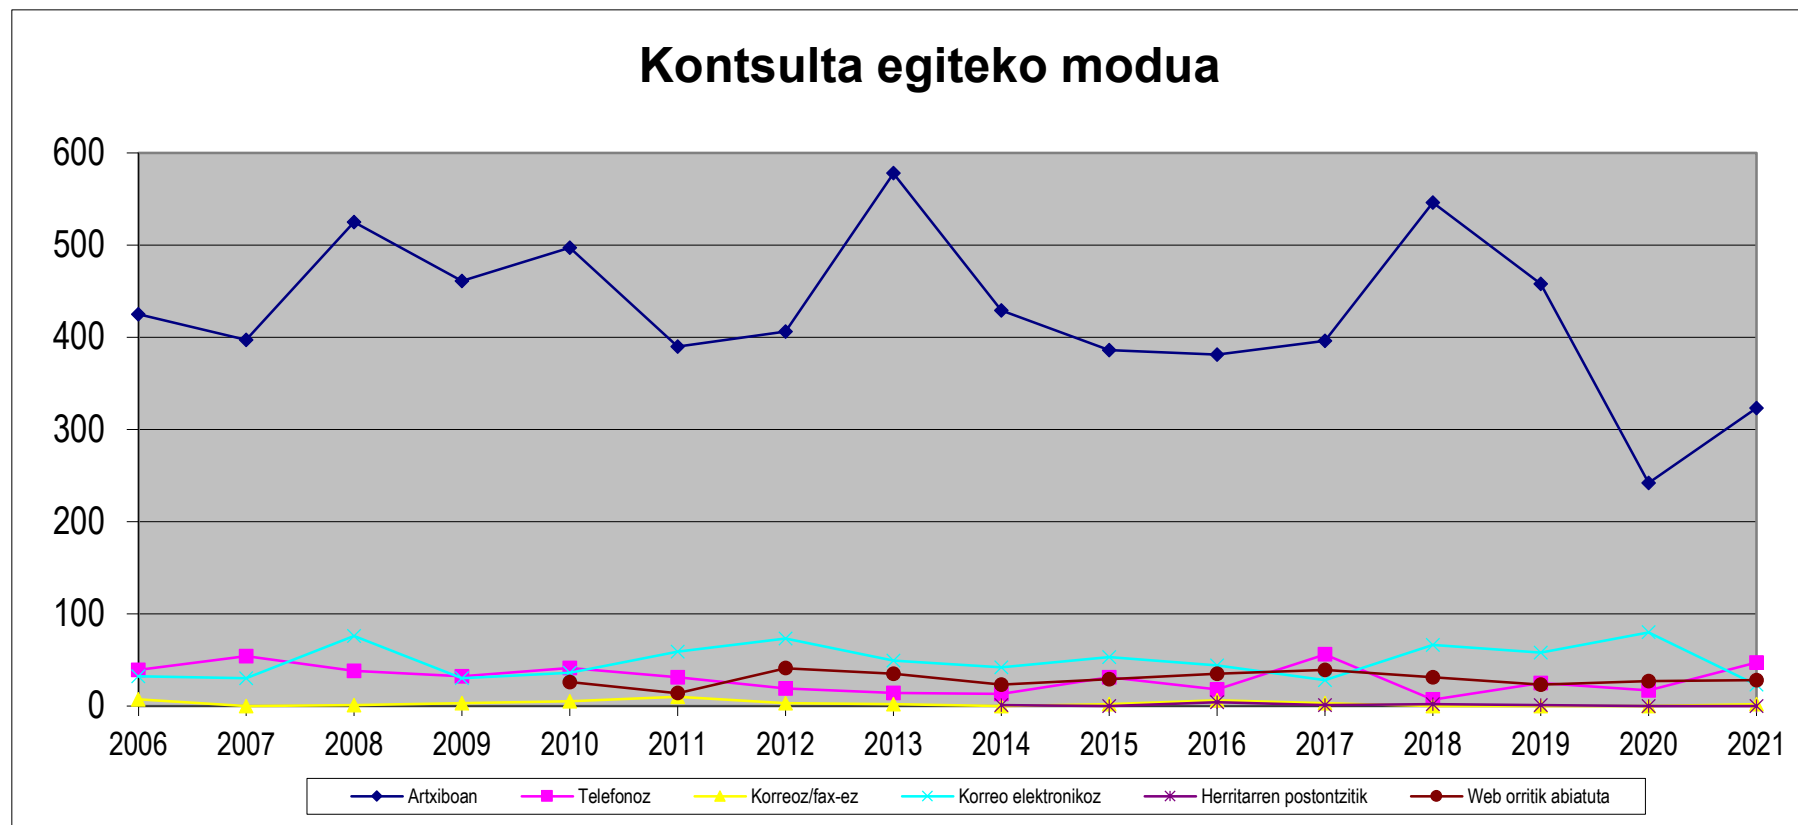

Kontsulta egiteko modua

	2006	2007	2008	2009	2010	2011	2012	2013	2014	2015	2016	2017	2018	2019	2020	2021
Artxiboan	425	397	525	461	497	390	406	578	429	386	381	396	546	458	242	323
Telefonoz	39	54	38	32	41	31	19	14	13	31	18	56	7	25	17	47
Korreoz/fax-ez	7	0	1	3	5	10	3	2	0	2	6	3	0	0	0	2
Korreo elektronikoz	32	30	76	30	36	59	73	49	42	53	44	28	66	58	80	23
Herritarren postontzitik									1	0	4	1	2	1	0	0
Web orritik abiatuta					26	14	41	35	23	29	35	39	31	23	27	28