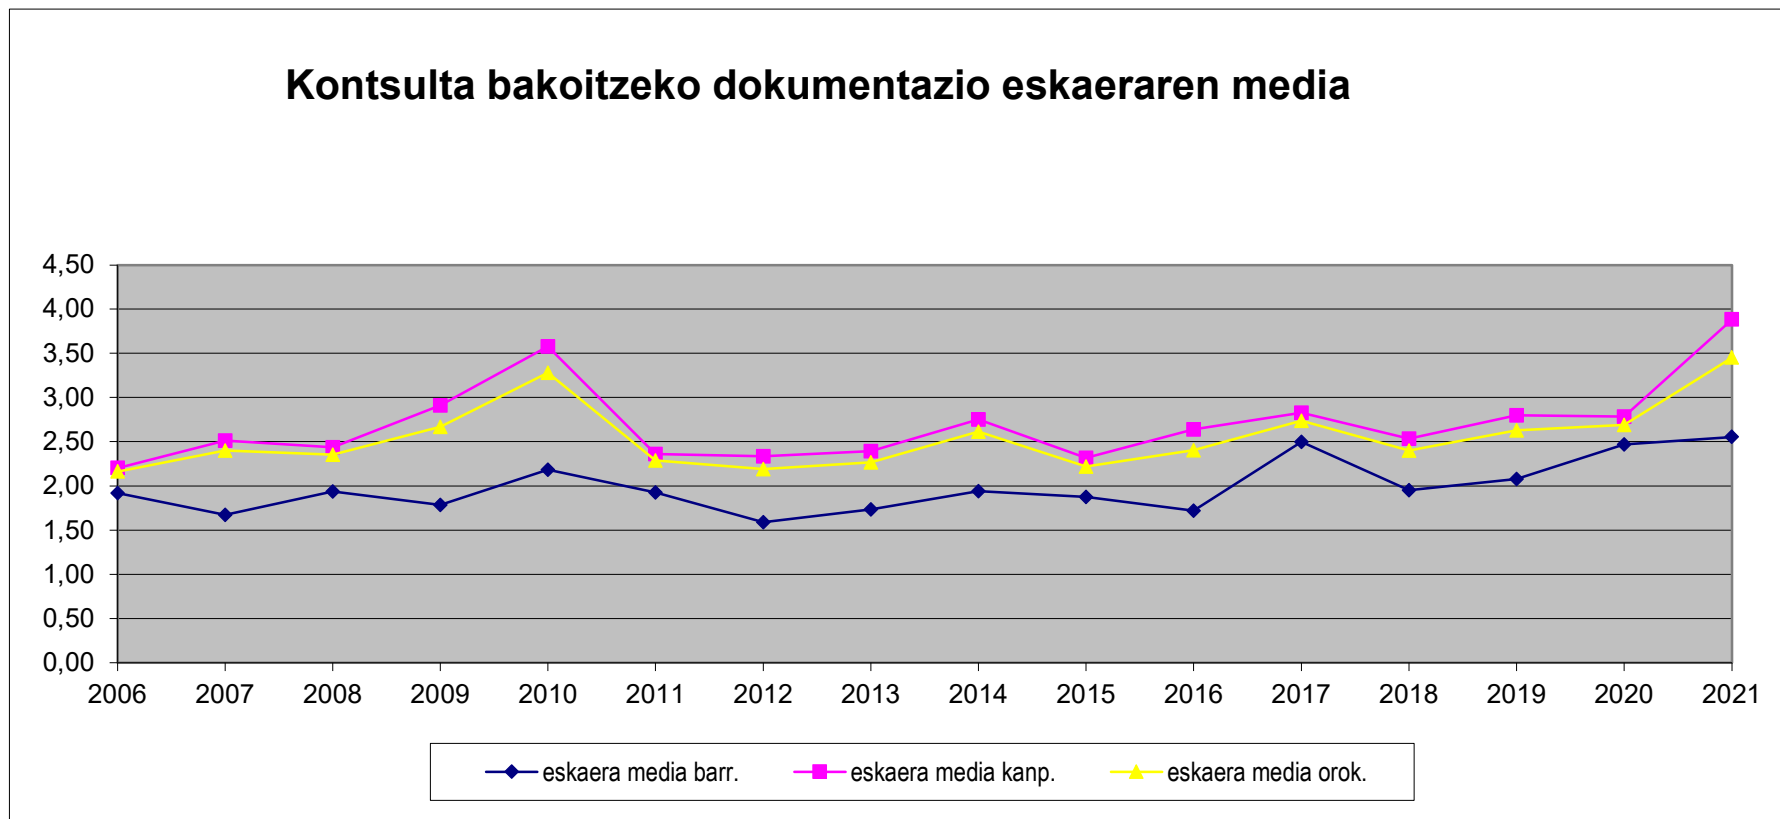

kontsulta bakoitzeko dokumentazio eskaeren batzbestekoa

	2006	2007	2008	2009	2010	2011	2012	2013	2014	2015	2016	2017	2018	2019	2020	2021
eskaera media barr.	1,92	1,67	1,94	1,79	2,18	1,93	1,59	1,73	1,94	1,88	1,72	2,50	1,95	2,08	2,47	2,55
eskaera media kanp.	2,20	2,51	2,44	2,91	3,58	2,36	2,33	2,39	2,75	2,32	2,64	2,83	2,53	2,80	2,78	3,88
eskaera media orok.	2,16	2,40	2,35	2,67	3,28	2,29	2,19	2,27	2,61	2,22	2,41	2,74	2,40	2,63	2,69	3,45