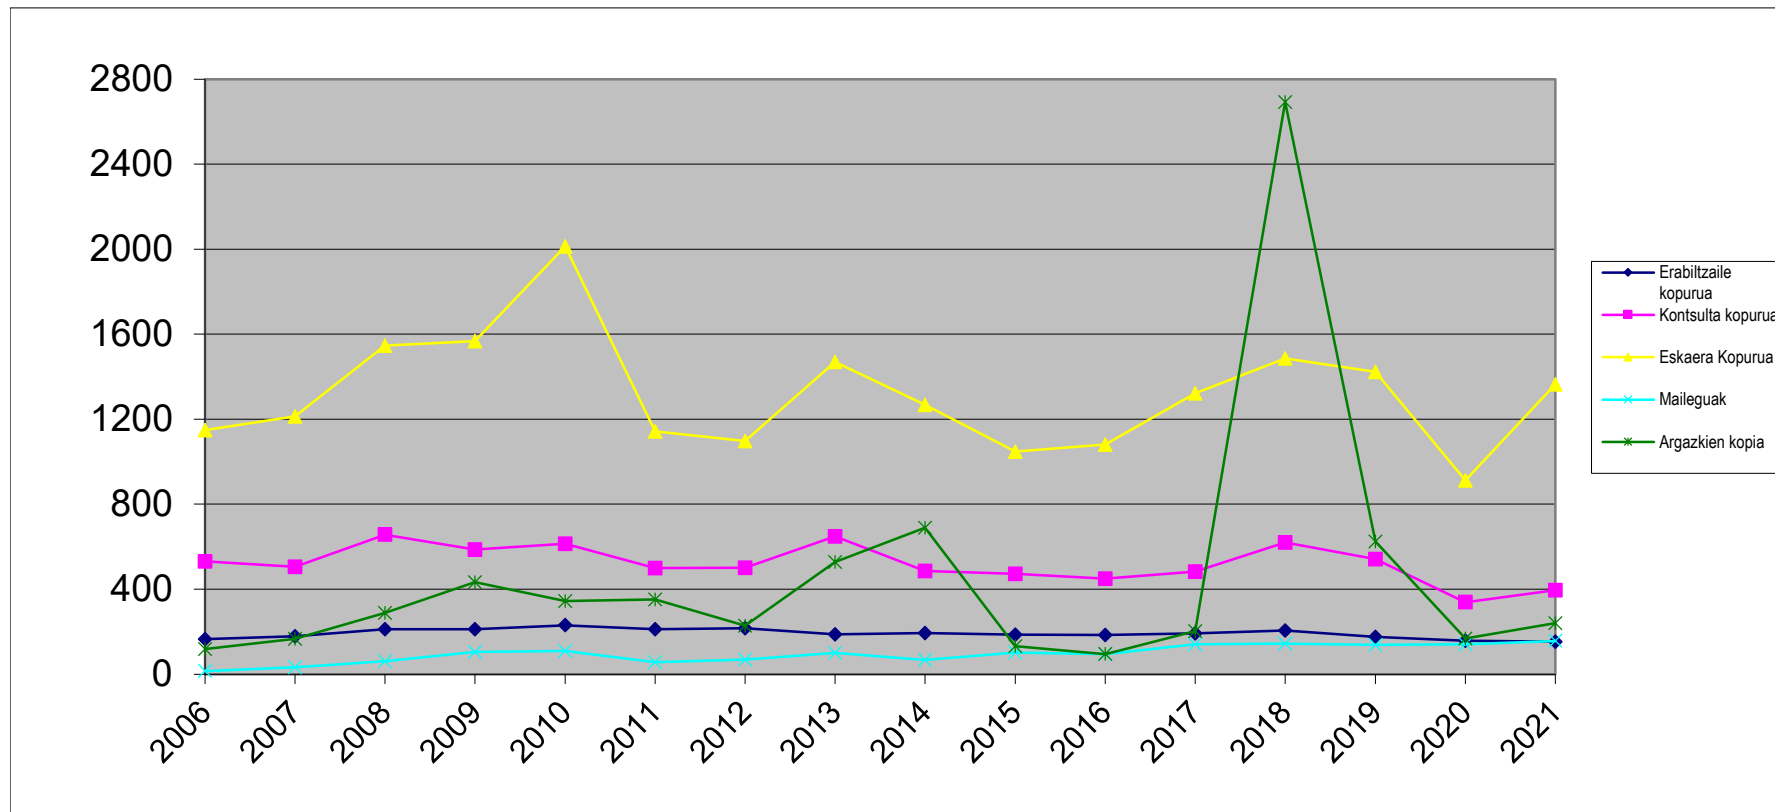

## Erabiltzaileak / Erabilera

	<b>Guztira</b>	<b>Barruko</b>	<b>Kanpoko</b>	<b>Idazkar.</b>	<b>Kontuh.</b>	<b>B.T.</b>	<b>Kultura</b>	<b>Obrak</b>	<b>Museoa</b>	<b>Euskara</b>	<b>Kirolak</b>	<b>Zineg.</b>
<i>Erabiltzaile kopurua</i>	153	24	129	5	2	9	1	1	1	1	1	3
<i>Kontsulta kopurua</i>	395	128	267	15	8	91	1	2	1	5	1	4
<i>Eskaera kopurua</i>	1364	327	1037	59	10	225	1	7	1	12	1	11
<i>Maileguak</i>	157	151	6	1		143	1			5		1
<i>Argazkien kopiak</i>	235	0	235									

<b>ERABILTZAILEAK</b>	
Emakumeak	66
Gizonak	87

<b>Erabilera ordutegia</b>	
Artxiboan goizez	301
Artxiboan arratsaldez	39
Artxiboan goiz-arratsaldez	5
Internet, korreo, tfno.	50

## Erabilera

	2006	2007	2008	2009	2010	2011	2012	2013	2014	2015	2016	2017	2018	2019	2020	2021
Erabiltzaile kopurua	165	178	212	211	231	212	216	187	194	186	184	192	205	175	157	153
Kontsulta kopurua	531	505	657	587	614	499	501	648	485	472	449	483	619	541	339	395
Eskaera Kopurua	1149	1213	1546	1567	2013	1142	1097	1469	1267	1048	1080	1322	1486	1422	912	1364
Maileguak	15	33	61	104	109	57	69	100	67	102	94	141	144	137	141	157
Argazkien kopia	118	166	288	433	344	351	228	528	689	132	95	202	2693	625	168	240

**Barruko eta kanpoko kontsulta konparaketa**

	2006	2007	2008	2009	2010	2011	2012	2013	2014	2015	2016	2017	2018	2019	2020	2021
Barruko kontsultak	74	67	111	126	131	82	100	124	83	105	114	133	142	128	100	128
Kanpoko kontsultak	457	438	546	461	483	417	401	524	402	367	335	350	477	413	239	267
Kontsulta Kopurua	531	505	657	587	614	499	501	648	485	472	449	483	619	541	339	395