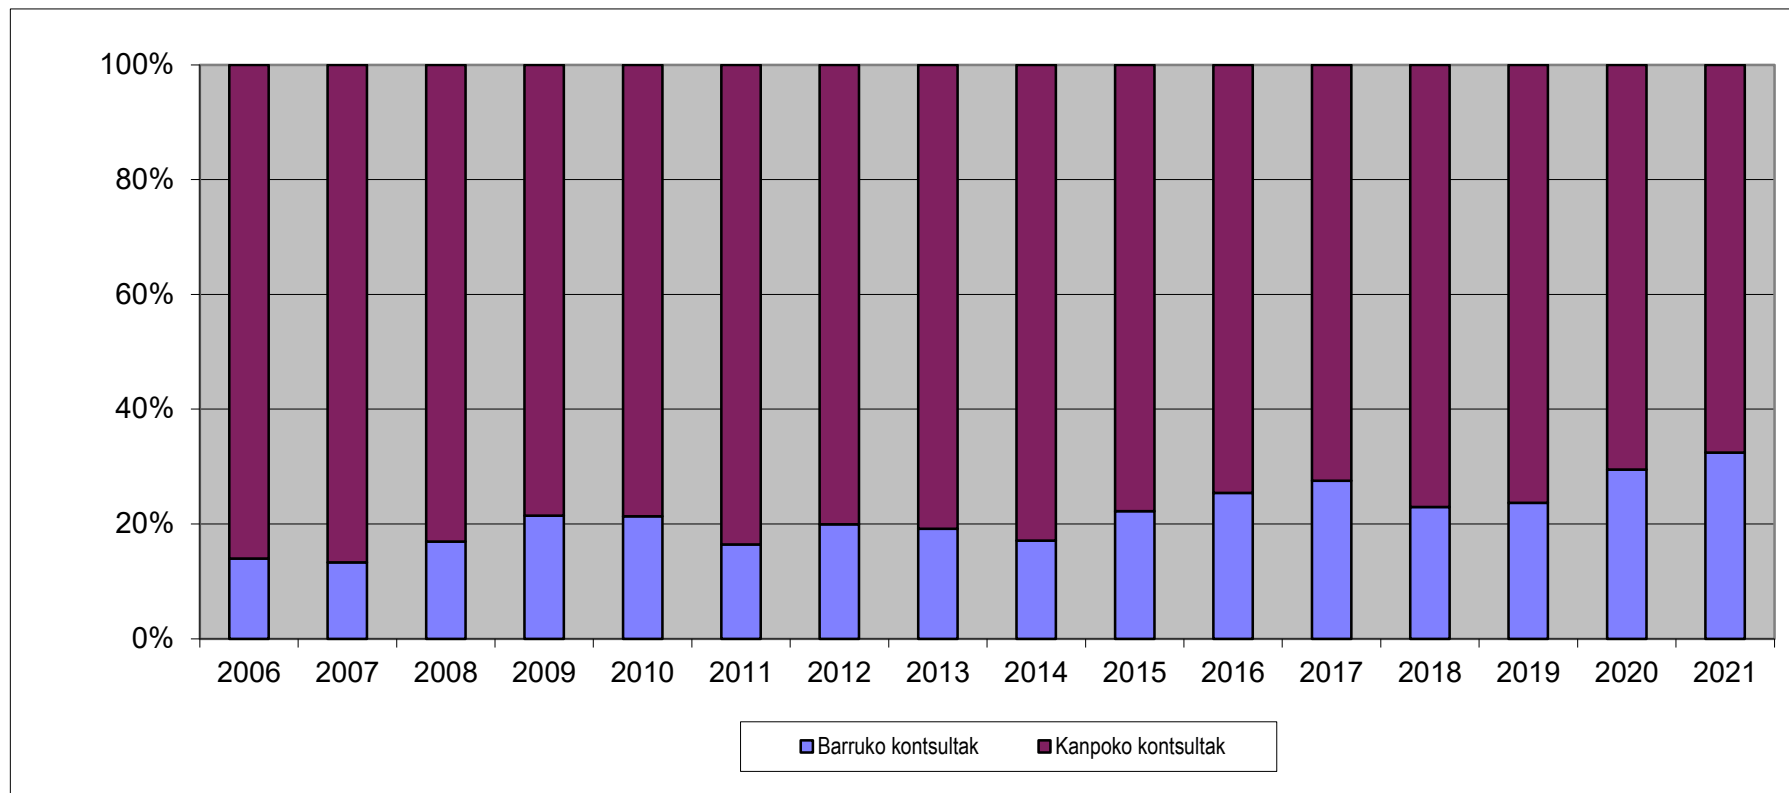

<b>ERABILTZAILEAK</b>	
Emakumeak	66
Gizonak	87

<b>Erabilera ordutegia</b>	
Artxiboan goizez	301
Artxiboan arratsaldez	39
Artxiboan goiz-arratsaldez	5
Internet, korreo, tfno.	50

## Erabilera

	2006	2007	2008	2009	2010	2011	2012	2013	2014	2015	2016	2017	2018	2019	2020	2021
Erabiltzaile kopurua	165	178	212	211	231	212	216	187	194	186	184	192	205	175	157	153
Kontsulta kopurua	531	505	657	587	614	499	501	648	485	472	449	483	619	541	339	395
Eskaera Kopurua	1149	1213	1546	1567	2013	1142	1097	1469	1267	1048	1080	1322	1486	1422	912	1364
Maileguak	15	33	61	104	109	57	69	100	67	102	94	141	144	137	141	157
Argazkien kopia	118	166	288	433	344	351	228	528	689	132	95	202	2693	625	168	240

### Barruko eta kanpoko eskaeren konparaketa

	2006	2007	2008	2009	2010	2011	2012	2013	2014	2015	2016	2017	2018	2019	2020	2021
Barruko eskaerak	142	112	215	225	286	158	159	215	161	197	196	332	277	266	247	327
Kanpoko eskaerak	1007	1101	1331	1342	1727	984	936	1254	1106	851	884	990	1209	1156	665	1037
Eskaera Kopurua	1149	1213	1546	1567	2013	1142	1097	1469	1267	1048	1080	1322	1486	1422	912	1364

**Barruko eta kanpoko kontsulta konparaketa**

	2006	2007	2008	2009	2010	2011	2012	2013	2014	2015	2016	2017	2018	2019	2020	2021
Barruko kontsultak	74	67	111	126	131	82	100	124	83	105	114	133	142	128	100	128
Kanpoko kontsultak	457	438	546	461	483	417	401	524	402	367	335	350	477	413	239	267
Kontsulta Kopurua	531	505	657	587	614	499	501	648	485	472	449	483	619	541	339	395