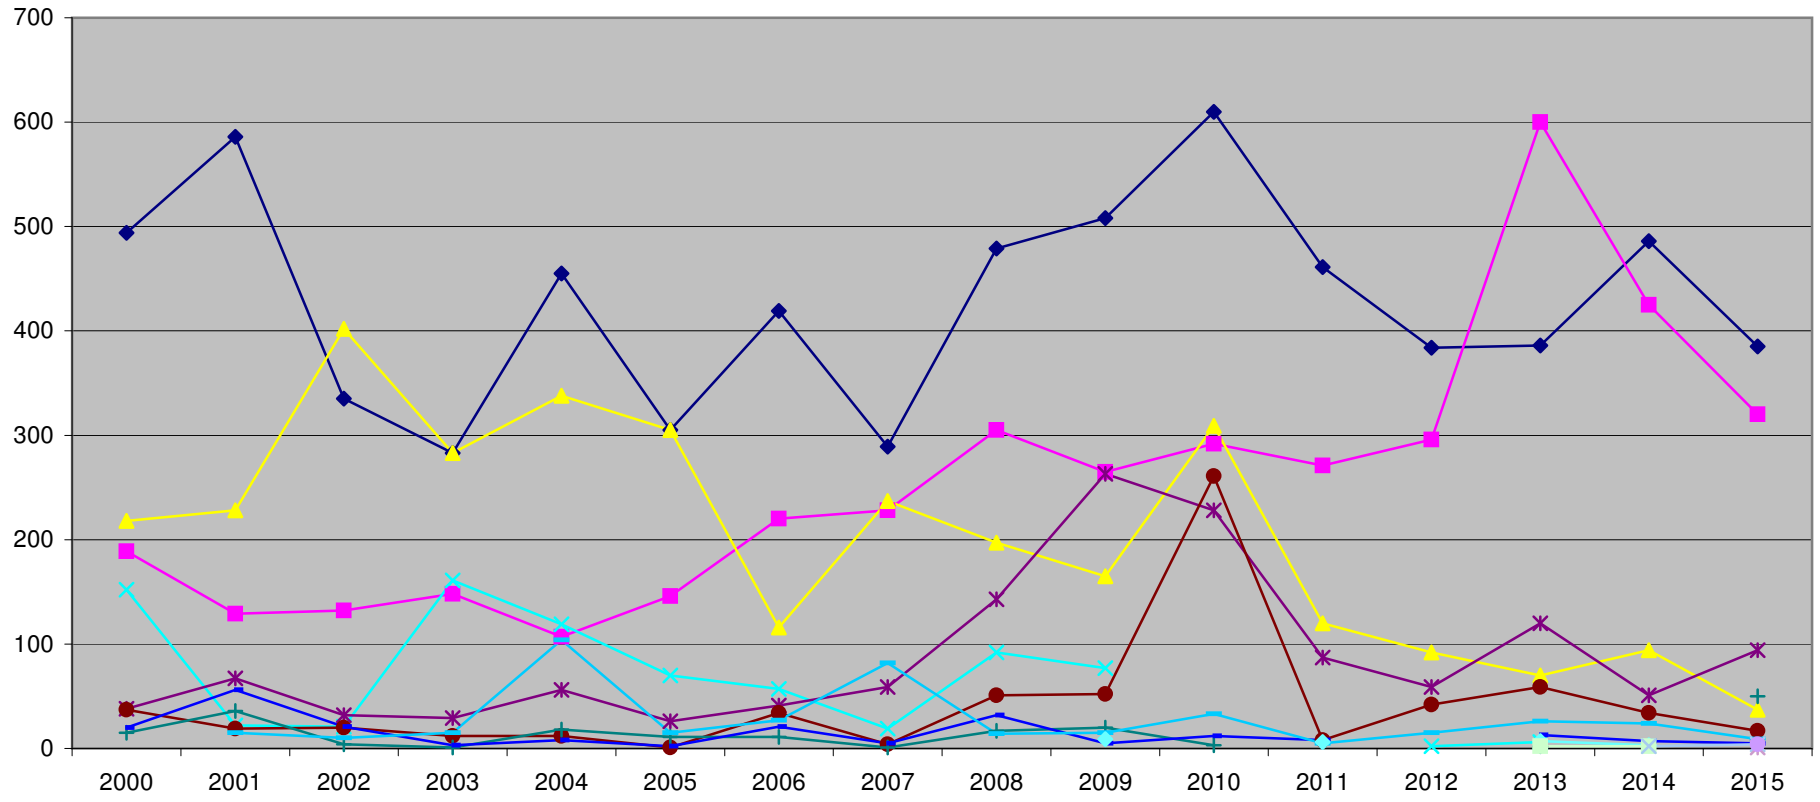

Fondo testualen erabilera (Eskaerak)

- Histor.: BUDA+ Topografikoa
- Administratiboa
- ▲ 'Parrokiak
- ✕ 'Eskribauak
- ✱ 'ARS
- 'UCEM
- ✚ 'Usandizaga
- 'BKE
- Yturbe-Eulate
- Movilla
- Narbaiza
- ▲ BOTA
- ✕ 1. auzialdiko epaitegia
- ✱ J. Urkiola
- Notariotza barrutia

Kontsulta kopurua hilabeteka

	Urtarrila	Otsaila	Martxoa	Apirila	Maiatza	Ekaina	Uztaila	Abuztua	Iraila	Urria	Azaroa	Abendua
2003	39	52	42	29	24	15	13	25	14	28	27	30
2004	48	51	38	20	34	25	31	29	43	29	46	31
2005	29	42	33	38	39	43	33	37	33	25	38	30
2006	48	51	48	35	39	39	33	26	37	63	61	53
2007	62	47	42	43	46	38	44	21	41	46	46	29
2008	48	66	59	79	44	56	56	31	40	69	66	43
2009	27	61	47	47	50	52	42	30	46	74	68	58
2010	57	50	45	57	51	43	53	45	43	55	79	36
2011	33	42	66	37	44	44	39	12	49	52	42	39
2012	43	43	52	50	44	34	22	13	36	43	67	54
2013	89	69	61	85	55	53	31	17	29	53	71	35
2014	42	43	65	28	29	27	44	16	29	70	56	35
2015	43	49	60	39	27	32	36	24	44	46	42	30
2016	37	35	35	46	28	38	39	43	43	27	44	34

* 2011 urteko abuztuan kontsultak telefonoz edo korreo elektronikoz egin ziren

*2013ko abenduaren 16an egin ziren estatistikak