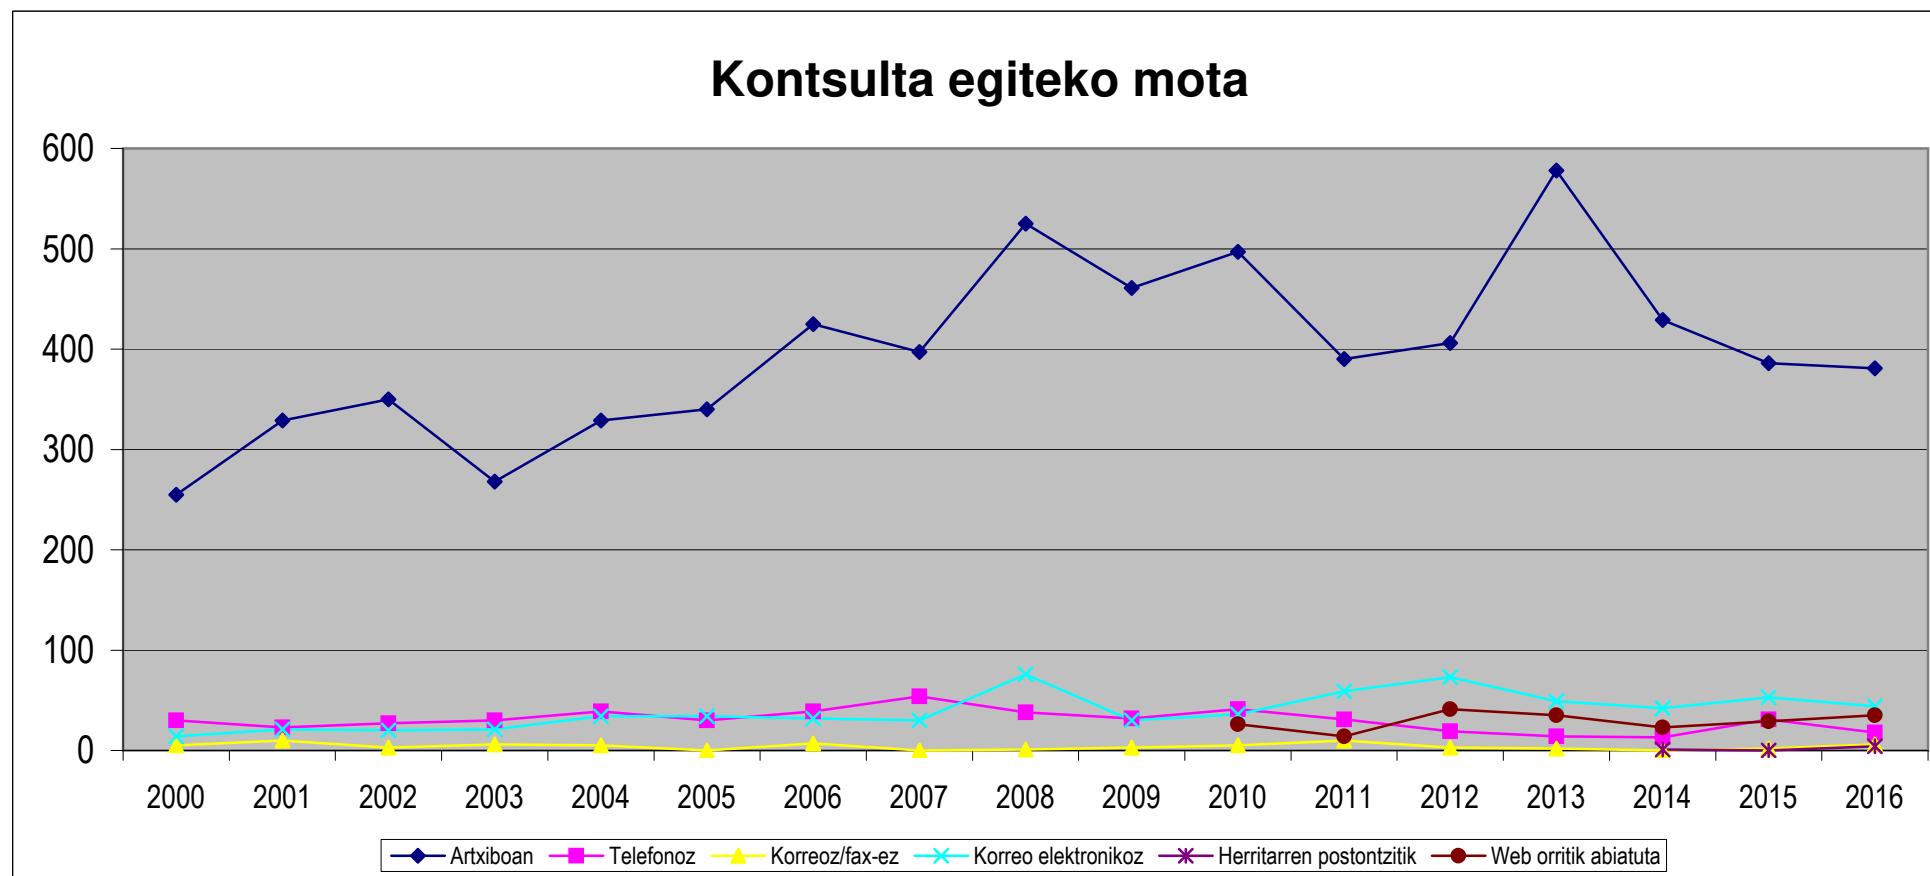

□ □ □

Kontsulta egiteko mota

	2000	2001	2002	2003	2004	2005	2006	2007	2008	2009	2010	2011	2012	2013	2014	2015	2016
Artxiboan	255	329	350	268	329	340	425	397	525	461	497	390	406	578	429	386	381
Telefonoz	30	23	27	30	39	30	39	54	38	32	41	31	19	14	13	31	18
Korreoz/fax-ez	5	10	3	6	5	0	7	0	1	3	5	10	3	2	0	2	6
Korreo elektronikoz	14	21	20	21	34	34	32	30	76	30	36	59	73	49	42	53	44
Herritarren postontzitik															1	0	4
Web orritik abiatuta											26	14	41	35	23	29	35

Kontsulta egiteko mota

Ikerketa mota