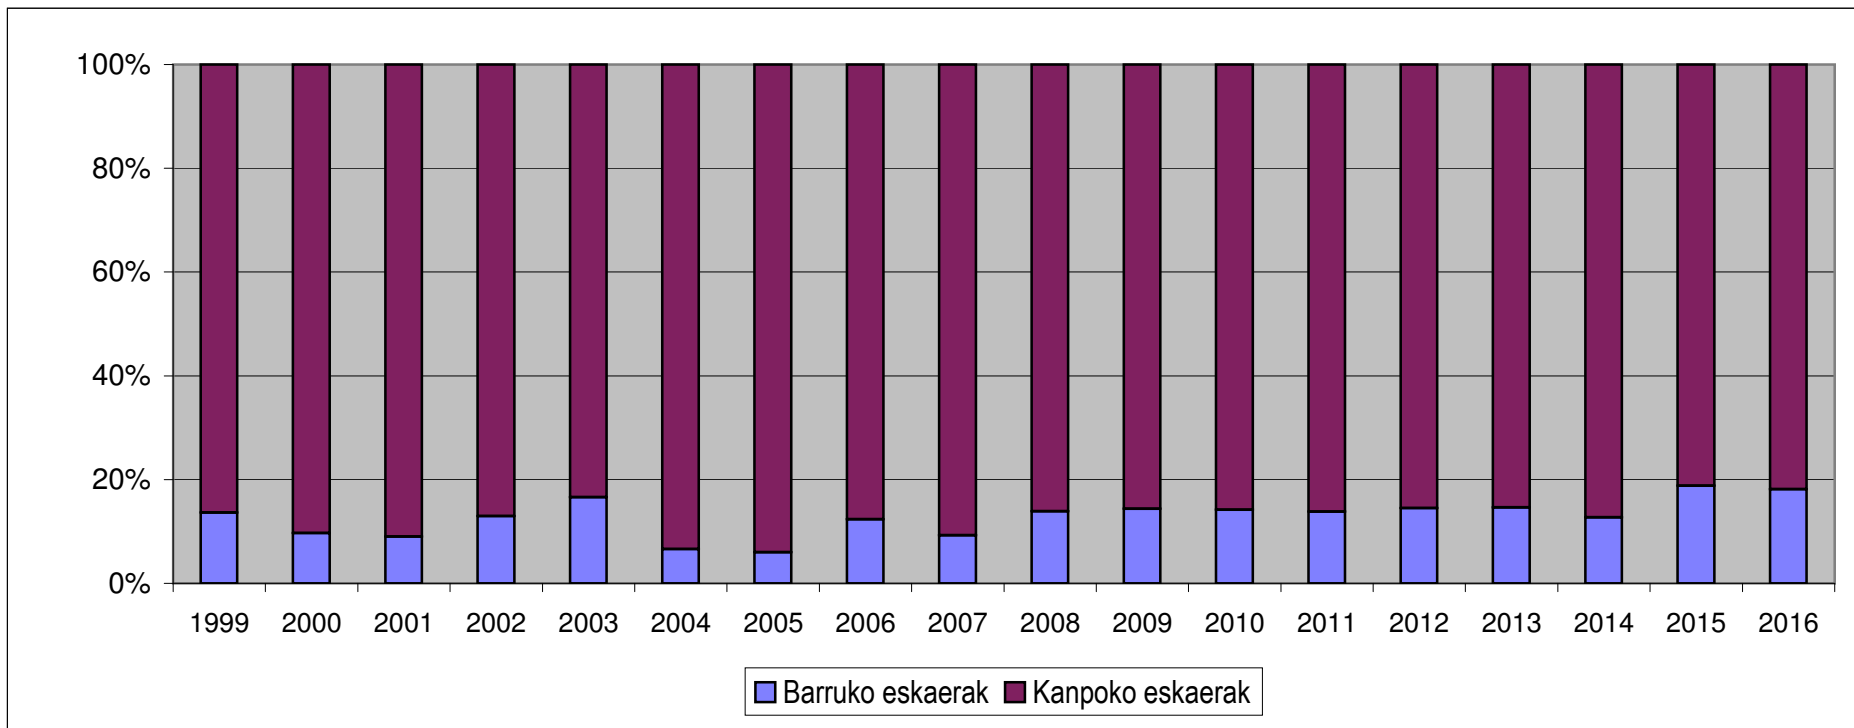

ERABILTZAILEAK	
Emakumeak	91
Gizonak	93

Erabilera ordutegia	
Goizez	330
Arratsaldez	46
Goiz-Arratsalde	14
Internet, korreo, tfno.	59

	1999	2000	2001	2002	2003	2004	2005	2006	2007	2008	2009	2010	2011	2012	2013	2014	2015	2016
Erabiltzaile kopurua	151	130	120	160	138	148	156	165	178	212	211	231	212	216	187	194	186	184
Kontsulta kopurua	391	315	387	412	338	424	420	531	505	657	587	614	499	501	648	485	472	449
Eskaera Kopurua	1149	1093	1335	1234	1068	1423	1066	1149	1213	1546	1567	2013	1142	1097	1469	1267	1048	1080
Maileguak	39	17	31	6	10	0	0	15	33	61	104	109	57	69	100	67	102	94
Argazkien kopia	204	268	124	457	214	210	236	118	166	288	433	344	351	228	528	689	132	95
Kopiak	232	158	276	259	481	670	236	287	384	237	301	573	237	189	297	187	253	220

Barruko eta kanpoko eskaeren konparaketa

	1999	2000	2001	2002	2003	2004	2005	2006	2007	2008	2009	2010	2011	2012	2013	2014	2015	2016
Barruko eskaerak	157	106	120	160	177	94	64	142	112	215	225	286	158	159	215	161	197	196
Kanpoko eskaerak	992	987	1215	1074	891	1329	1002	1007	1101	1331	1342	1727	984	936	1254	1106	851	884
Eskaera Kopurua	1149	1093	1335	1234	1068	1423	1066	1149	1213	1546	1567	2013	1142	1097	1469	1267	1048	1080

Barruko eta kanpoko kontsulta konparaketa

	1999	2000	2001	2002	2003	2004	2005	2006	2007	2008	2009	2010	2011	2012	2013	2014	2015	2016
Barruko kontsultak	74	47	70	77	82	55	40	74	67	111	126	131	82	100	124	83	105	114
Kanpoko kontsultak	317	268	317	335	256	369	380	457	438	546	461	483	417	401	524	402	367	335
Kontsulta Kopurua	391	315	387	412	338	424	420	531	505	657	587	614	499	501	648	485	472	449