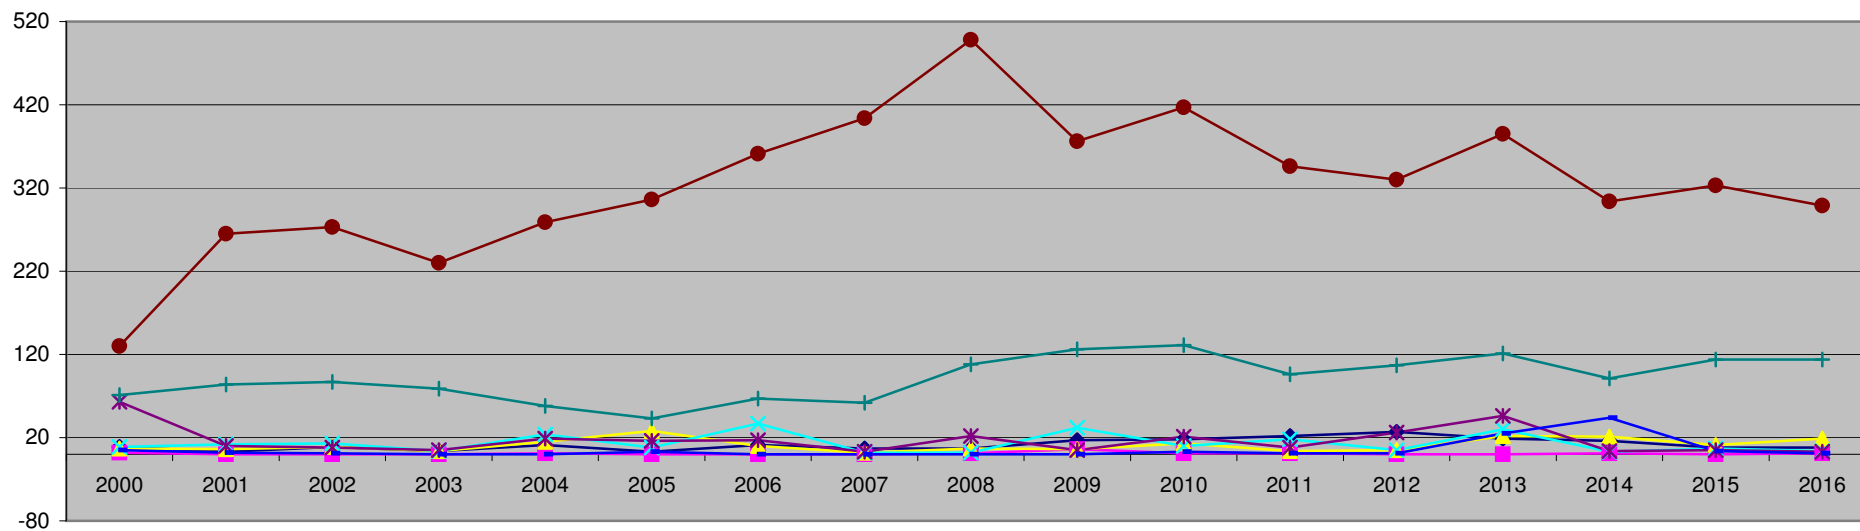

□ □ □

	2000	2001	2002	2003	2004	2005	2006	2007	2008	2009	2010	2011	2012	2013	2014	2015	2016
Doktoradutza tesia	9	3	9	4	11	3	11	7	7	17	18	22	27	19	16	8	8
Lizentziatura memoria	2	0	0	0	1	0	0	0	1	6	1	1	0	0	1	0	1
Ikasturteko lana	7	6	9	4	15	28	10	2	7	6	13	4	5	22	21	11	19
Ikerketa programa	9	12	13	4	24	8	37	2	2	32	10	18	5	30	3	7	4
Laguntzadun ikerketa	63	10	8	5	19	16	17	3	22	5	21	8	26	46	4	5	3
Noreberekontuko ikerketak	130	265	273	230	279	306	361	404	498	376	417	346	330	385	304	323	299
Zerbitzuaren beharrak	71	84	87	79	58	43	67	62	108	126	131	96	107	121	91	114	114
Talde lana	5	2	1	0	0	3	0	0	0	0	3	1	1	25	44	4	1

Ikerketa mota