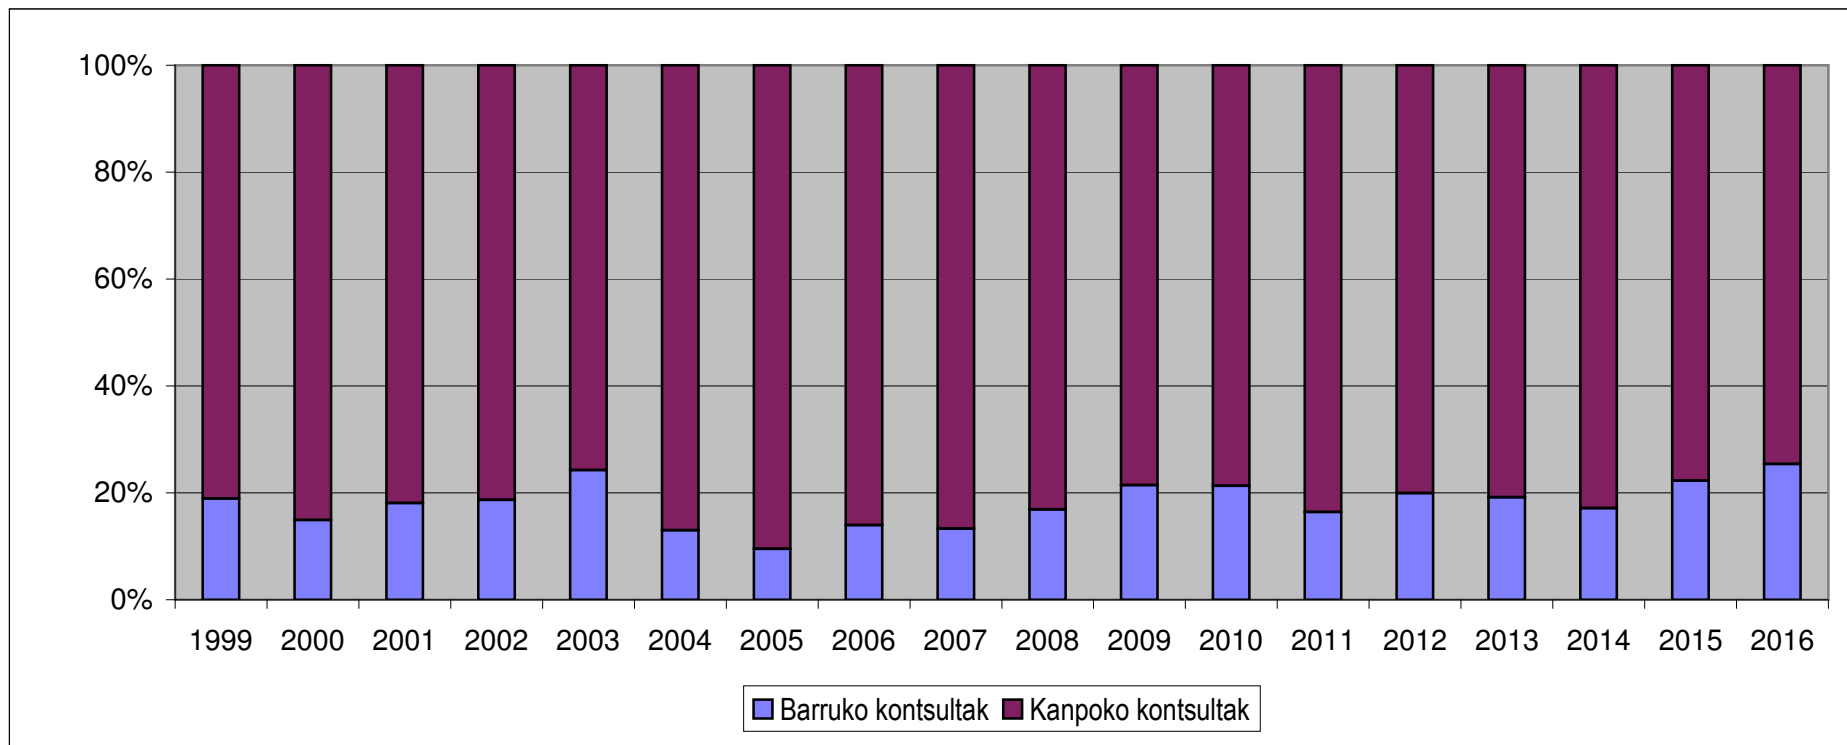

ERABILTZAILEAK	
Emakumeak	91
Gizonak	93

Erabilera ordutegia	
Goizez	330
Arratsaldez	46
Goiz-Arratsalde	14
Internet, korreo, tfno.	59

	1999	2000	2001	2002	2003	2004	2005	2006	2007	2008	2009	2010	2011	2012	2013	2014	2015	2016
Erabiltzaile kopurua	151	130	120	160	138	148	156	165	178	212	211	231	212	216	187	194	186	184
Kontsulta kopurua	391	315	387	412	338	424	420	531	505	657	587	614	499	501	648	485	472	449
Eskaera Kopurua	1149	1093	1335	1234	1068	1423	1066	1149	1213	1546	1567	2013	1142	1097	1469	1267	1048	1080
Maileguak	39	17	31	6	10	0	0	15	33	61	104	109	57	69	100	67	102	94
Argazkien kopia	204	268	124	457	214	210	236	118	166	288	433	344	351	228	528	689	132	95
Kopiak	232	158	276	259	481	670	236	287	384	237	301	573	237	189	297	187	253	220

Barruko eta kanpoko eskaeren konparaketa

	1999	2000	2001	2002	2003	2004	2005	2006	2007	2008	2009	2010	2011	2012	2013	2014	2015	2016
Barruko eskaerak	157	106	120	160	177	94	64	142	112	215	225	286	158	159	215	161	197	196
Kanpoko eskaerak	992	987	1215	1074	891	1329	1002	1007	1101	1331	1342	1727	984	936	1254	1106	851	884
Eskaera Kopurua	1149	1093	1335	1234	1068	1423	1066	1149	1213	1546	1567	2013	1142	1097	1469	1267	1048	1080

Barruko eta kanpoko kontsulta konparaketa

	1999	2000	2001	2002	2003	2004	2005	2006	2007	2008	2009	2010	2011	2012	2013	2014	2015	2016
Barruko kontsultak	74	47	70	77	82	55	40	74	67	111	126	131	82	100	124	83	105	114
Kanpoko kontsultak	317	268	317	335	256	369	380	457	438	546	461	483	417	401	524	402	367	335
Kontsulta Kopurua	391	315	387	412	338	424	420	531	505	657	587	614	499	501	648	485	472	449