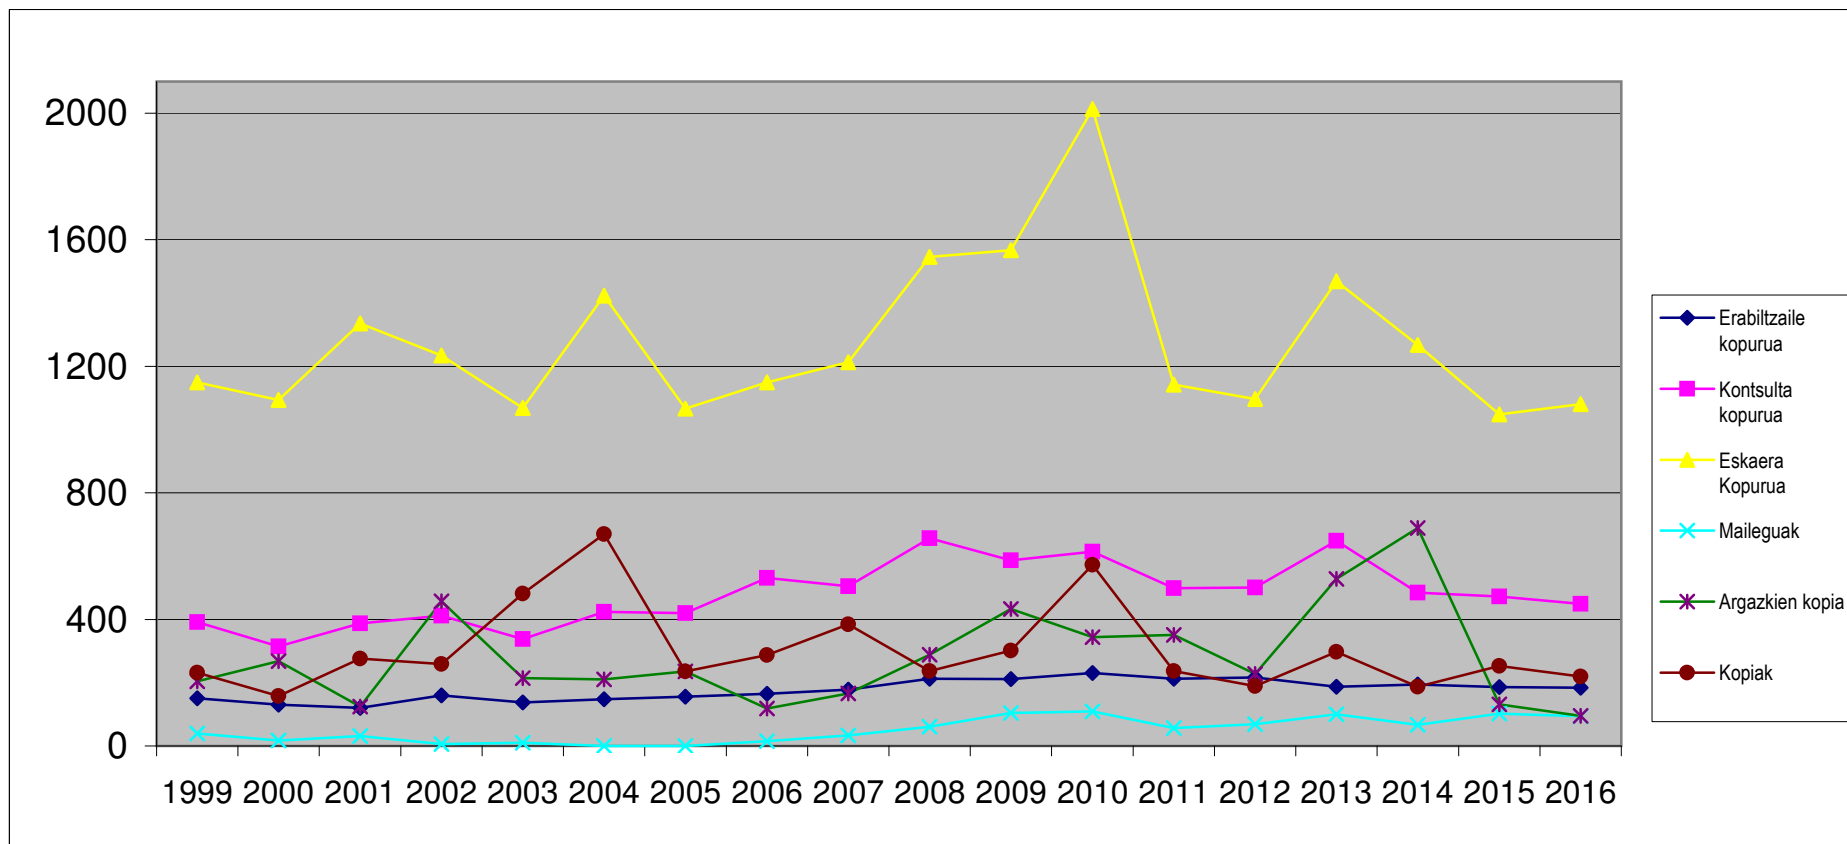

Guztira	524	1080	94	95	220
----------------	-----	------	----	----	-----

LABURPENA

Informazioa	90	92	1	2	0
Dokument. erabilera	377	931	93	93	0
Ikusentzum. erabilera	57	57	0	0	220

	Guztir	Barru	Kanp	Idazk.	Kontu	B.T.	Kult.	Obrak	Euske	Mused	Ongi.	Zine.	Kom.
Erabiltzaile kopurua	184	33	151	7	7	6	2	1	2	1	4	2	1
Kontsulta kopurua	449	114	335	20	18	54	5	1	2	1	7	2	4
Eskaera kopurua	1080	196	884	29	22	110	6	4	6	1	12	2	4
Mailegua	94	94		3		83					7	1	
Kopiak	95	10	85	5	2	2			1				
Argazkien kopiak	220	13	207				1		0				12

ERABILTZAILEAK	
Emakumeak	91
Gizonak	93

Erabilera ordutegia	
Goizez	330
Arratsaldez	46
Goiz-Arratsalde	14
Internet, korreo, tfno.	59

	1999	2000	2001	2002	2003	2004	2005	2006	2007	2008	2009	2010	2011	2012	2013	2014	2015	2016
Erabiltzaile kopurua	151	130	120	160	138	148	156	165	178	212	211	231	212	216	187	194	186	184
Kontsulta kopurua	391	315	387	412	338	424	420	531	505	657	587	614	499	501	648	485	472	449
Eskaera Kopurua	1149	1093	1335	1234	1068	1423	1066	1149	1213	1546	1567	2013	1142	1097	1469	1267	1048	1080
Maileguak	39	17	31	6	10	0	0	15	33	61	104	109	57	69	100	67	102	94
Argazkien kopia	204	268	124	457	214	210	236	118	166	288	433	344	351	228	528	689	132	95
Kopiak	232	158	276	259	481	670	236	287	384	237	301	573	237	189	297	187	253	220

Barruko eta kanpoko kontsulta konparaketa

	1999	2000	2001	2002	2003	2004	2005	2006	2007	2008	2009	2010	2011	2012	2013	2014	2015	2016
Barruko kontsultak	74	47	70	77	82	55	40	74	67	111	126	131	82	100	124	83	105	114
Kanpoko kontsultak	317	268	317	335	256	369	380	457	438	546	461	483	417	401	524	402	367	335
Kontsulta Kopurua	391	315	387	412	338	424	420	531	505	657	587	614	499	501	648	485	472	449