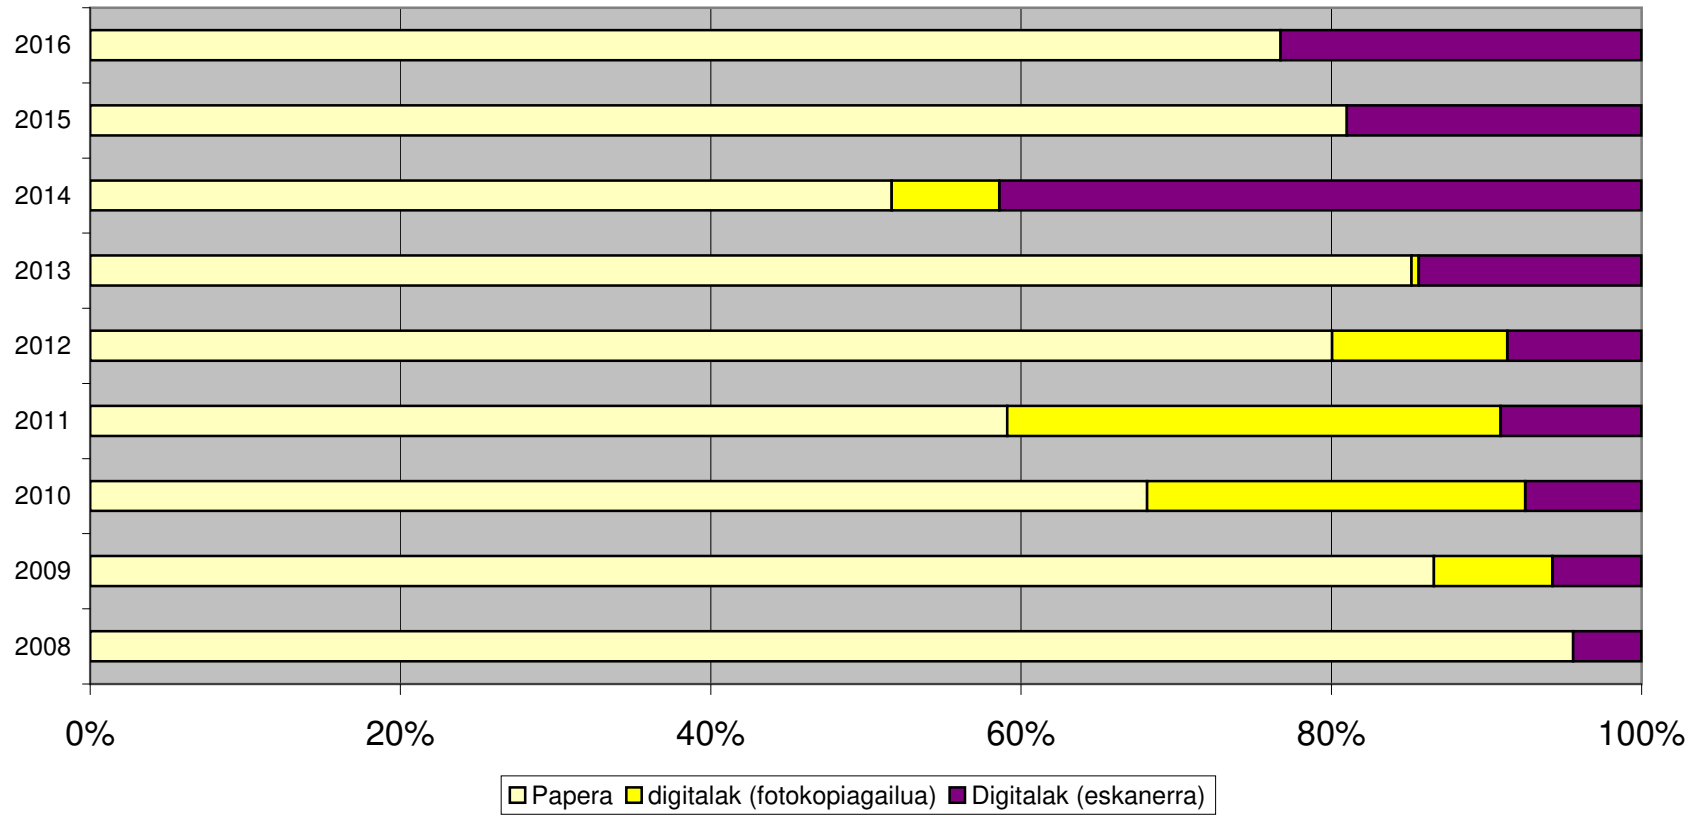

□ □ □

	2008	2009	2010	2011	2012	2013	2014	2015	2016
arruntak	5226	4144	2678	1664	1827	1797	662	996	632
arruntak ziurt.	26	539	4	146	116	5	55	145	0
lektorean	234	1868	1151	427	120	90	92	13	15
lektoren ziurt	0	42	0	0	0	0	0	119	0
A4 fotokopiak	5486	6593	3833	2237	2063	1892	809	1273	647
A3 fotokopiak	57	57	1	42	131	77	61	66	22
Papera	5543	6650	3834	2279	2194	1969	870	1339	669
digitalak (fotokopia 0	587	1373	1226	310	11	117		0	0
Irudi digitalak	256	441	421	350	237	332	659	179	156
Dokumentu digit.							38	135	47
Digitalak (eskanerri	256	441	421	350	237	332	697	314	203
Arg. paperean	20	51	28	45	39	66	16	0	4
paper fotog.	6	25	26	32	39	5	15,5	0	1
inp. arrunta ZB	12	22	2	13	0	47	3	0	14
inp. arrunta kol.	2	4	0	0	0	14	0	0	0
CD/DVD-a	8	8	4	2	1	3	5	0	1

Behin digitalizatutako fitxategiak eskuragai daude web orrian.
Maileguan eramandako dokumentuak beraiek digitalizatzen dituzte

Kopiak sortzeko moduak