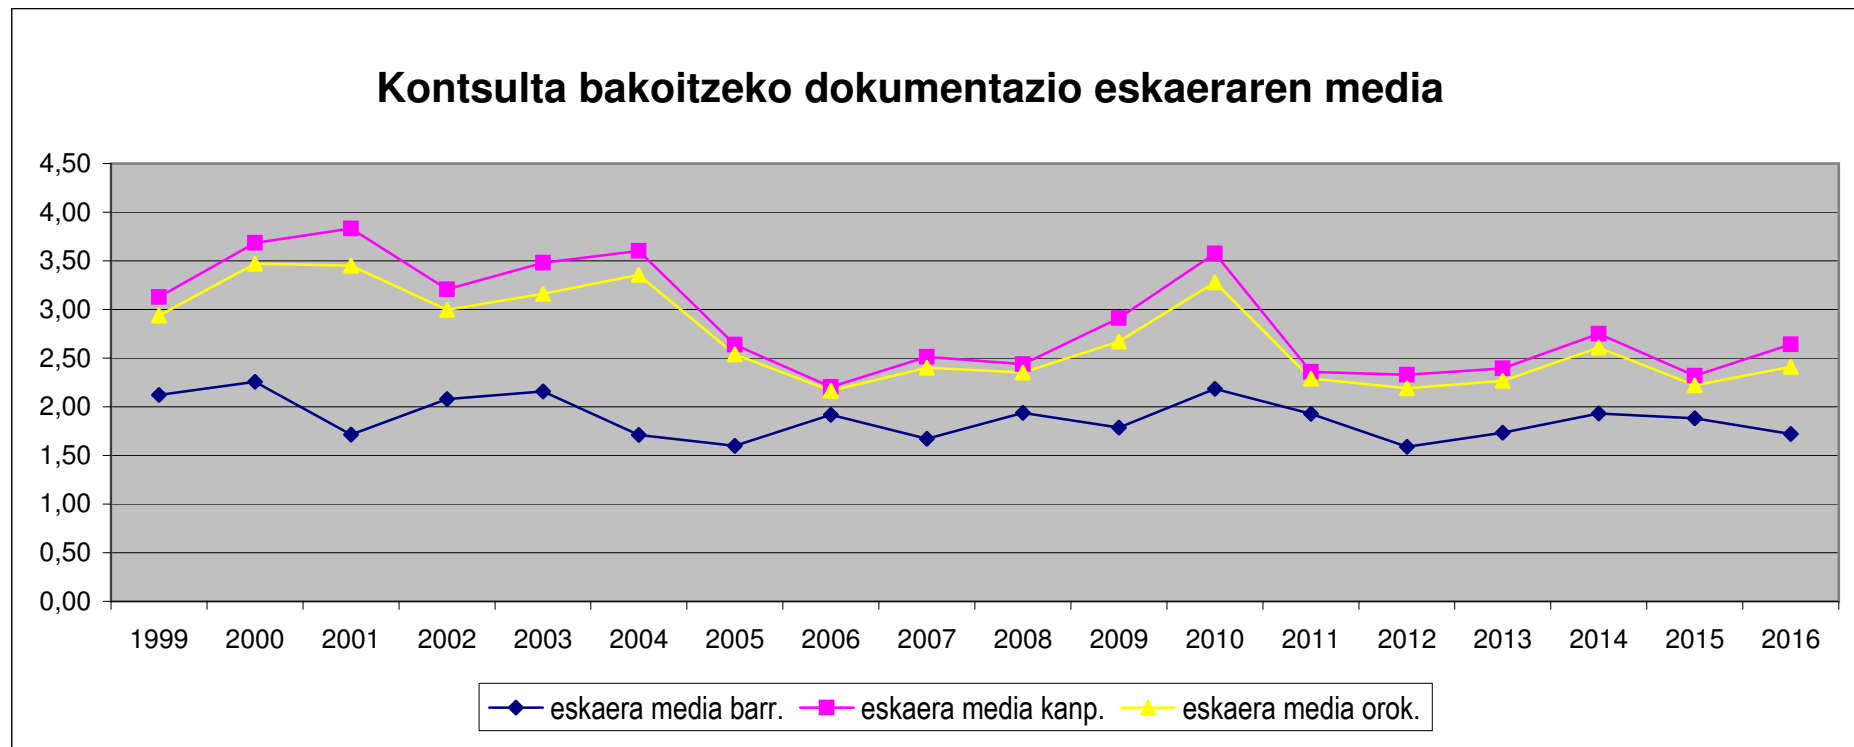

1999	2000	2001	2002	2003	2004	2005	2006	2007	2008	2009	2010	2011	2012	2013	2014	2015	2016
eskaera media barr.	2,12	2,26	1,71	2,08	2,16	1,71	1,60	1,92	1,67	1,94	1,79	2,18	1,93	1,59	1,73	1,93	1,88	1,72
eskaera media kanp.	3,13	3,68	3,83	3,21	3,48	3,60	2,64	2,20	2,51	2,44	2,91	3,58	2,36	2,33	2,39	2,75	2,32	2,64
eskaera media orok.	2,94	3,47	3,45	3,00	3,16	3,36	2,54	2,16	2,40	2,35	2,67	3,28	2,29	2,19	2,27	2,61	2,22	2,41