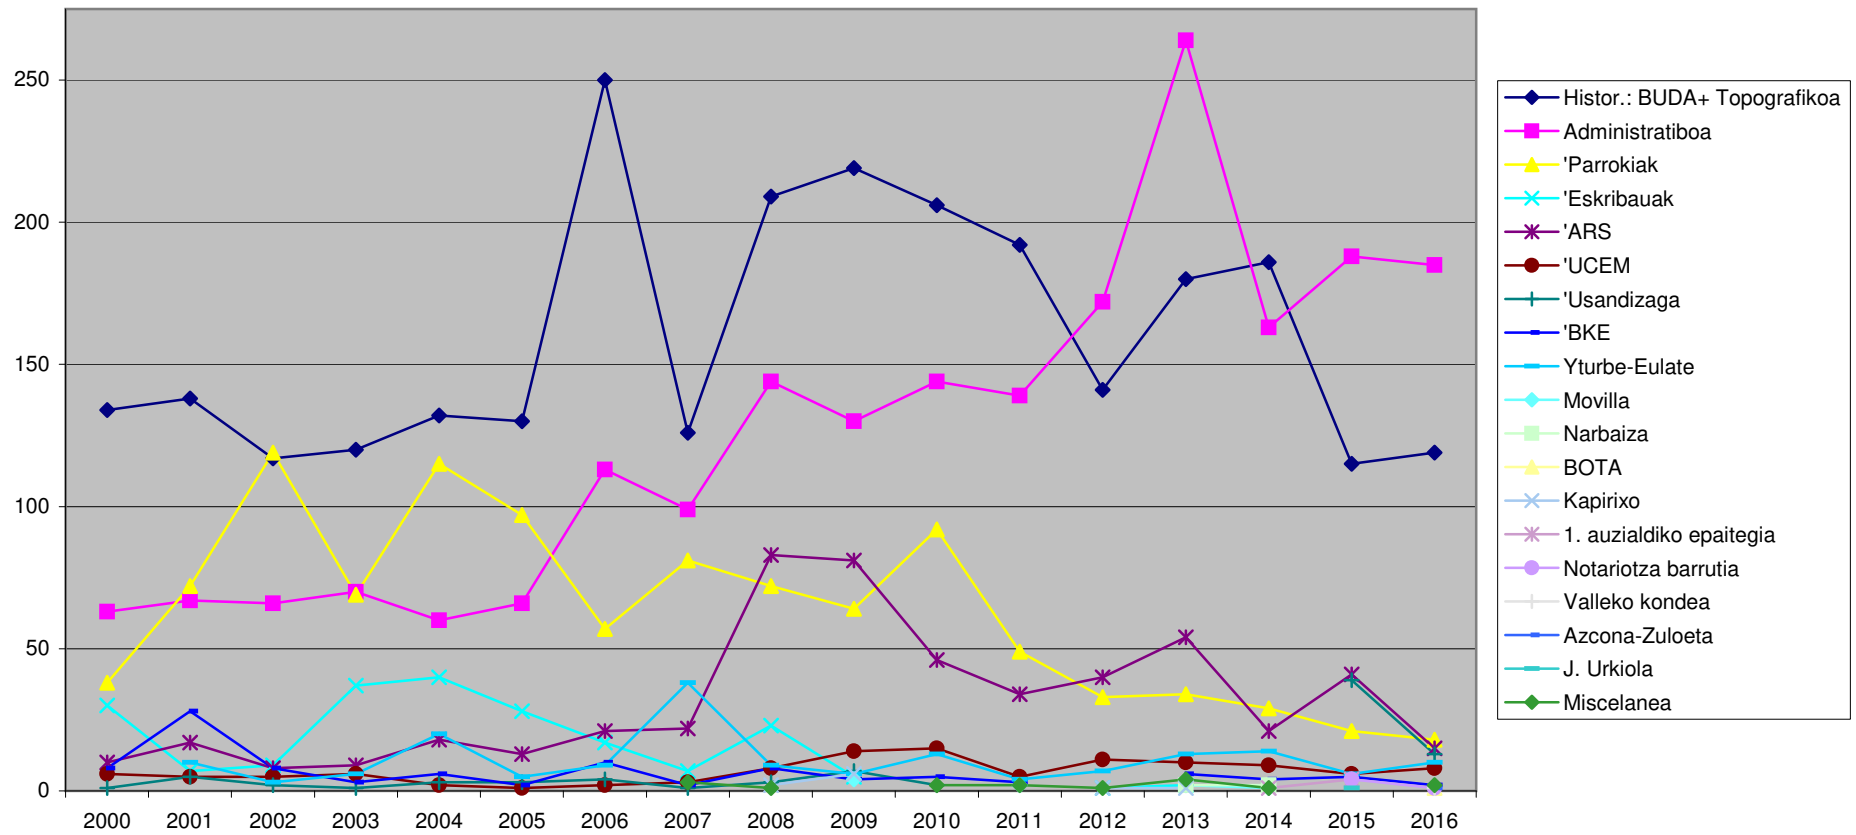

Fondo testualen erabilera (kontsultak)