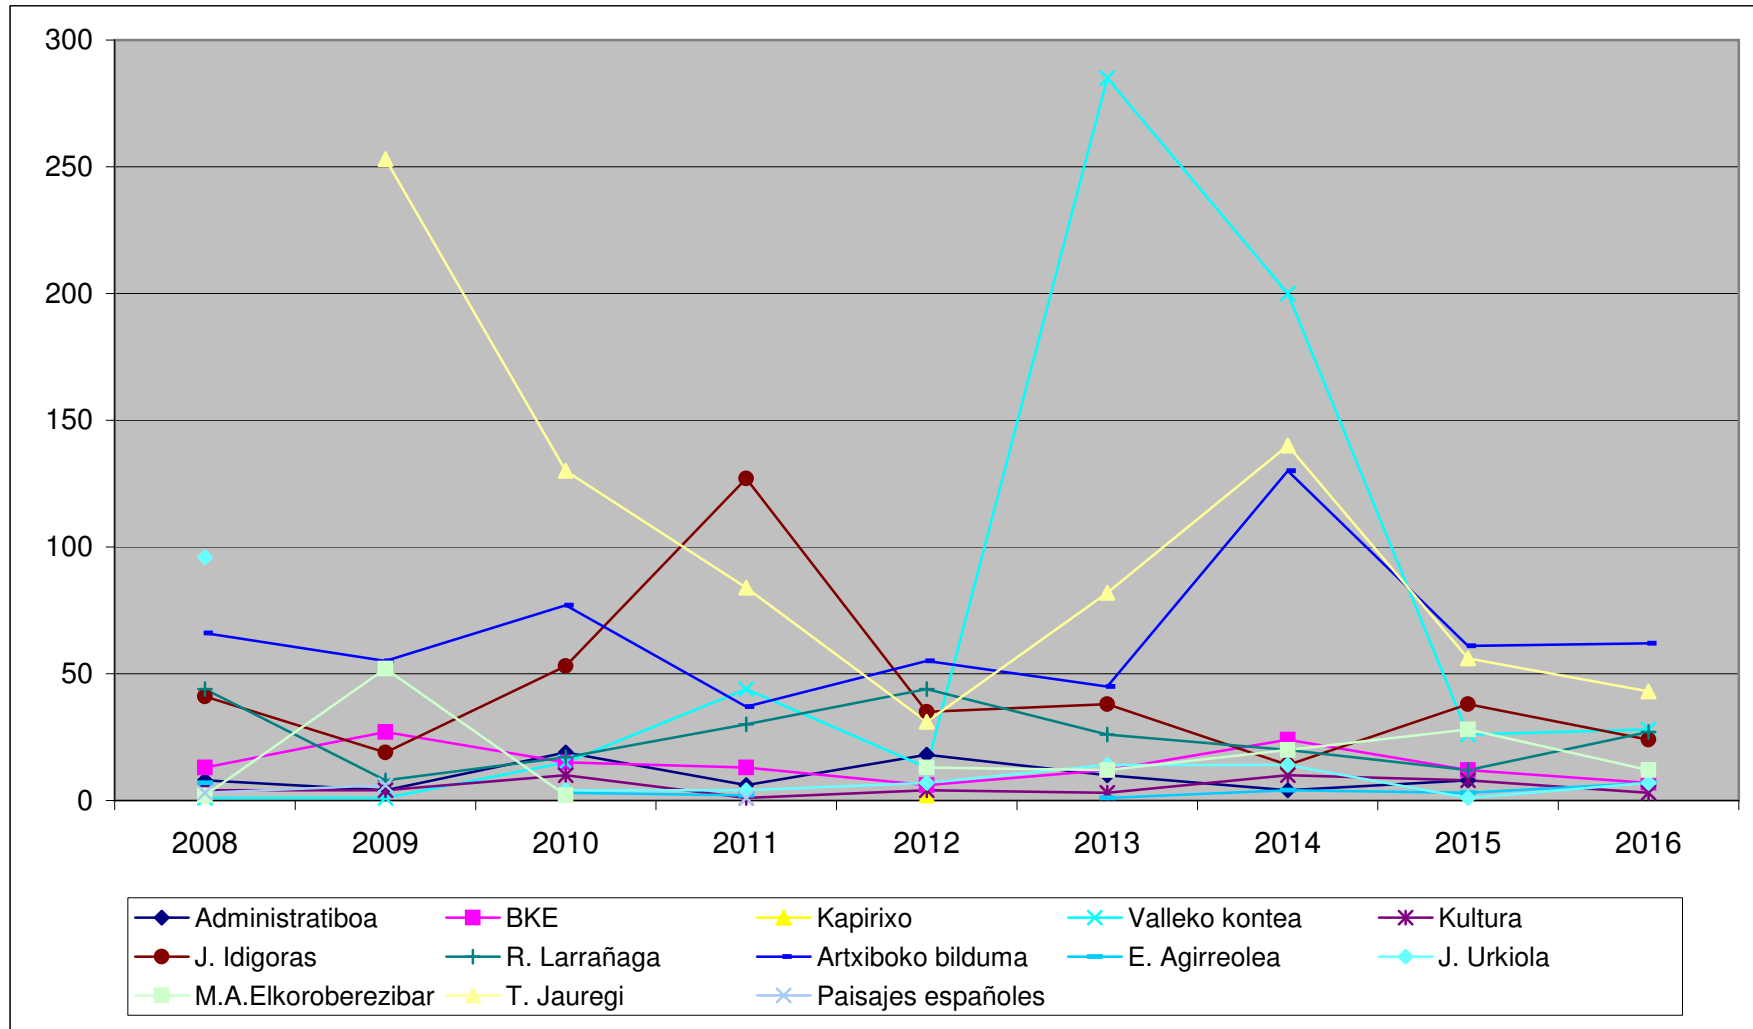

□ □ □

Argazkien kopiak

	2008	2009	2010	2011	2012	2013	2014	2015	2016
Administratiboa	8	4	19	6	18	10	4	8	
BKE	13	27	15	13	6	12	24	12	7
Kapirixo	2				2				
Valleko kontea	1	1	15	44	13	285	200	26	28
Kultura	4	4	10	1	4	3	10	8	3
J. Idigoras	41	19	53	127	35	38	14	38	24
R. Larrañaga	44	8	17	30	44	26	20	12	27
Artxiboko bilduma	66	55	77	37	55	45	130	61	62
E. Agirreolea	7		3	2		1	4	3	7
J. Urkiola	96		4	4	7	14	14	1	7
M.A.Elkoroberezibar	2	52	2		13	12	20	28	12
T. Jauregi		253	130	84	31	82	140	56	43
Paisajes españoles	3	6		1					
	287	429	345	349	228	528	580	253	220

□ □ □